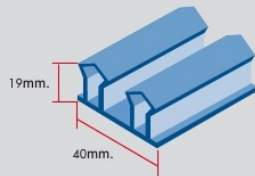

ยางกันชน

ยางกันชนแบบสี่เหลี่ยมพื้นฟ้า

ยางกันชนแบบตัวดี

ยางกันชนแบบตัวยู

ยางขอบประตู

DSW 01 (1) L=20 M.

PSW 01 (2) L=2 M.

DSL 01 (3) L=20 M.

PSL 01 (4) L=2 M.

DBS 01 (5) L=20 M.

ESW 01 (5) L=2 M.

PSB 01 (6) L=20 M.

PSC 01 (7)

• FOR SWING DOOR (ประตูสวิง)

DSW 01 (1). PSW 01 (2). DBS 01 (5). PBS 01 (6)

• FOR SLIDING DOOR (ประตูเลื่อน)