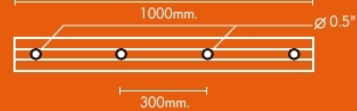

ยางกันชน

ยางกันชนแบบสี่เหลี่ยมพื้นฟ้า

ยางกันชนแบบตัวดี

ยางกันชนแบบตัวยู

ยางขอบประตู

DSW 01 (1) L=20 M.

PSW 01 (2) L=2 M.

DSL 01 (3) L=20 M.

PSL 01 (4) L=2 M.

DBS 01 (5) L=20 M.

ESW 01 (5) L=2 M.

PSB 01 (6) L=20 M.

PSC 01 (7)

• FOR SWING DOOR (ประตูสวิง)

DSW 01 (1). PSW 01 (2). DBS 01 (5). PBS 01 (6)

• FOR SLIDING DOOR (ประตูเลื่อน)