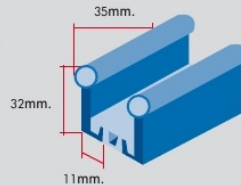

ยางกันชน

ยางกันชนแบบสี่เหลี่ยมพื้นฟ้า

ยางกันชนแบบตัวดี

ยางกันชนแบบตัวยู

ยางขอบประตู

DSW 01 (1) L=20 M.

PSW 01 (2) L=2 M.

DSL 01 (3) L=20 M.

PSL 01 (4) L=2 M.

DBS 01 (5) L=20 M.

ESW 01 (5) L=2 M.

PSB 01 (6) L=20 M.

PSC 01 (7)

• FOR SWING DOOR (ประตูสวิง)

DSW 01 (1). PSW 01 (2). DBS 01 (5). PBS 01 (6)

• FOR SLIDING DOOR (ประตูเลื่อน)