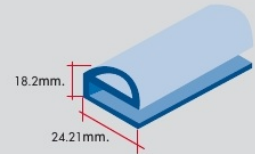

ยางกันชน

ยางกันชนแบบสี่เหลี่ยมพื้นฟ้า

ยางกันชนแบบตัวดี

ยางกันชนแบบตัวยู

ยางขอบประตู

DSW 01 (1) L=20 M.

PSW 01 (2) L=2 M.

DSL 01 (3) L=20 M.

PSL 01 (4) L=2 M.

DBS 01 (5) L=20 M.

ESW 01 (5) L=2 M.

PSB 01 (6) L=20 M.

PSC 01 (7)

• FOR SWING DOOR (ประตูสวิง)

DSW 01 (1). PSW 01 (2). DBS 01 (5). PBS 01 (6)

• FOR SLIDING DOOR (ประตูเลื่อน)