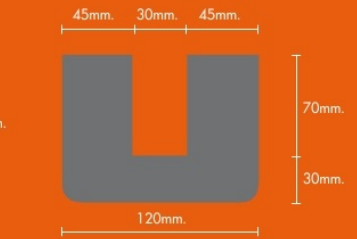

ยางกันชน

ยางกันชนแบบสี่เหลี่ยมพื้นฟ้า

ยางกันชนแบบตัวดี

ยางกันชนแบบตัวยู

ยางขอบประตู

DSW 01 (1) L=20 M.

PSW 01 (2) L=2 M.

DSL 01 (3) L=20 M.

PSL 01 (4) L=2 M.

DBS 01 (5) L=20 M.

ESW 01 (5) L=2 M.

PSB 01 (6) L=20 M.

PSC 01 (7)

• FOR SWING DOOR (ประตูสวิง)

DSW 01 (1). PSW 01 (2). DBS 01 (5). PBS 01 (6)

• FOR SLIDING DOOR (ประตูเลื่อน)