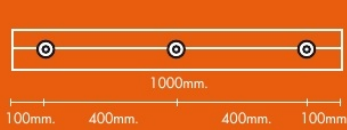

ยางกันชน

ยางกันชนแบบสี่เหลี่ยมพื้นฟ้า

ยางกันชนแบบตัวดี

ยางกันชนแบบตัวยู

ยางขอบประตู

DSW 01 (1) L=20 M.

PSW 01 (2) L=2 M.

DSL 01 (3) L=20 M.

PSL 01 (4) L=2 M.

DBS 01 (5) L=20 M.

ESW 01 (5) L=2 M.

PSB 01 (6) L=20 M.

PSC 01 (7)

• FOR SWING DOOR (ประตูสวิง)

DSW 01 (1). PSW 01 (2). DBS 01 (5). PBS 01 (6)

• FOR SLIDING DOOR (ประตูเลื่อน)