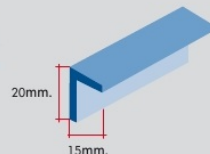

ยางกันชน

ยางกันชนแบบสี่เหลี่ยมพื้นฟ้า

ยางกันชนแบบตัวดี

ยางกันชนแบบตัวยู

ยางขอบประตู

DSW 01 (1) L=20 M.

PSW 01 (2) L=2 M.

DSL 01 (3) L=20 M.

PSL 01 (4) L=2 M.

DBS 01 (5) L=20 M.

ESW 01 (5) L=2 M.

PSB 01 (6) L=20 M.

PSC 01 (7)

• FOR SWING DOOR (ประตูสวิง)

DSW 01 (1). PSW 01 (2). DBS 01 (5). PBS 01 (6)

• FOR SLIDING DOOR (ประตูเลื่อน)