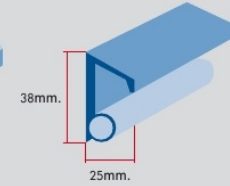

ยางกันชน

ยางกันชนแบบสี่เหลี่ยมพื้นฟ้า

ยางกันชนแบบตัวดี

ยางกันชนแบบตัวยู

ยางขอบประตู

DSW 01 (1) L=20 M.

PSW 01 (2) L=2 M.

DSL 01 (3) L=20 M.

PSL 01 (4) L=2 M.

DBS 01 (5) L=20 M.

ESW 01 (5) L=2 M.

PSB 01 (6) L=20 M.

PSC 01 (7)

• FOR SWING DOOR (ประตูสวิง)

DSW 01 (1). PSW 01 (2). DBS 01 (5). PBS 01 (6)

• FOR SLIDING DOOR (ประตูเลื่อน)