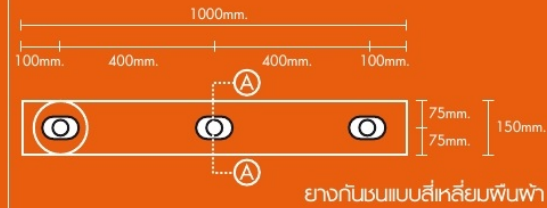

ยางกันชน

ยางกันชนแบบสี่เหลี่ยมพื้นฟ้า

ยางกันชนแบบตัวดี

ยางกันชนแบบตัวยู

ยางขอบประตู

DSW 01 (1) L=20 M.

PSW 01 (2) L=2 M.

DSL 01 (3) L=20 M.

PSL 01 (4) L=2 M.

DBS 01 (5) L=20 M.

ESW 01 (5) L=2 M.

PSB 01 (6) L=20 M.

PSC 01 (7)

• FOR SWING DOOR (ประตูสวิง)

DSW 01 (1). PSW 01 (2). DBS 01 (5). PBS 01 (6)

• FOR SLIDING DOOR (ประตูเลื่อน)