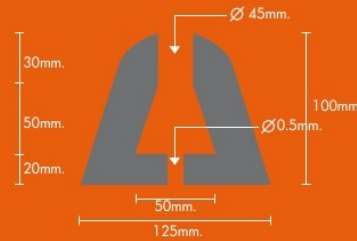

ยางกันชน

ยางกันชนแบบสี่เหลี่ยมพื้นฟ้า

ยางกันชนแบบตัวดี

ยางกันชนแบบตัวยู

ยางขอบประตู

DSW 01 (1) L=20 M.

PSW 01 (2) L=2 M.

DSL 01 (3) L=20 M.

PSL 01 (4) L=2 M.

DBS 01 (5) L=20 M.

ESW 01 (5) L=2 M.

PSB 01 (6) L=20 M.

PSC 01 (7)

• FOR SWING DOOR (ประตูสวิง)

DSW 01 (1). PSW 01 (2). DBS 01 (5). PBS 01 (6)

• FOR SLIDING DOOR (ประตูเลื่อน)