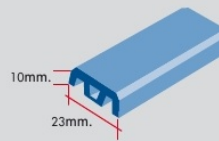

ยางกันชน

ยางกันชนแบบสี่เหลี่ยมพื้นฟ้า

ยางกันชนแบบตัวดี

ยางกันชนแบบตัวยู

ยางขอบประตู

DSW 01 (1) L=20 M.

PSW 01 (2) L=2 M.

DSL 01 (3) L=20 M.

PSL 01 (4) L=2 M.

DBS 01 (5) L=20 M.

ESW 01 (5) L=2 M.

PSB 01 (6) L=20 M.

PSC 01 (7)

• FOR SWING DOOR (ประตูสวิง)

DSW 01 (1). PSW 01 (2). DBS 01 (5). PBS 01 (6)

• FOR SLIDING DOOR (ประตูเลื่อน)